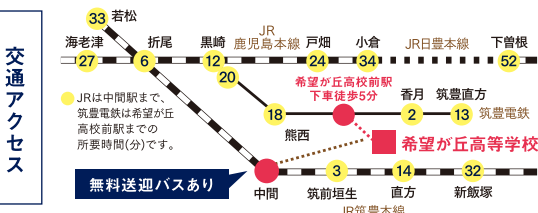

## トータルビューティー系列

メイクアップ  
アーティストによる  
ブライダルメイク実演

海外で経験し、現在フリーで活躍している本校卒業生を招いて、在校生をモデルにブライダルメイクの実演を行います。

## 自動車科

自動車整備士体験

いろいろな工具の正しい使用方法を学び、入学後の実習での作業を体験します。  
※参加人数によって内容が変更となる場合があります。

当日のスケジュール

9:00~ 受付開始

9:30~ 全体会

10:00~ 講座体験

12:00 終了予定

※当日は上履き、筆記用具をご持参ください! ※参加ご希望の方は、WEB申込フォームよりお申し込みください(詳細は本チラシ表面をご確認ください)。

「新たな希望が花開く」希望が丘のオープンキャンパスへ是非お越しください!

オープンキャンパス当日は、  
無料送迎バスを運行しています。

- 中間線(JR中間駅から本校)  
JR中間駅を8:40に出発します。
- 宮若線(宮若西中、宮若東中から本校)  
宮若西中を8:20、宮若東中を8:30に出発します。