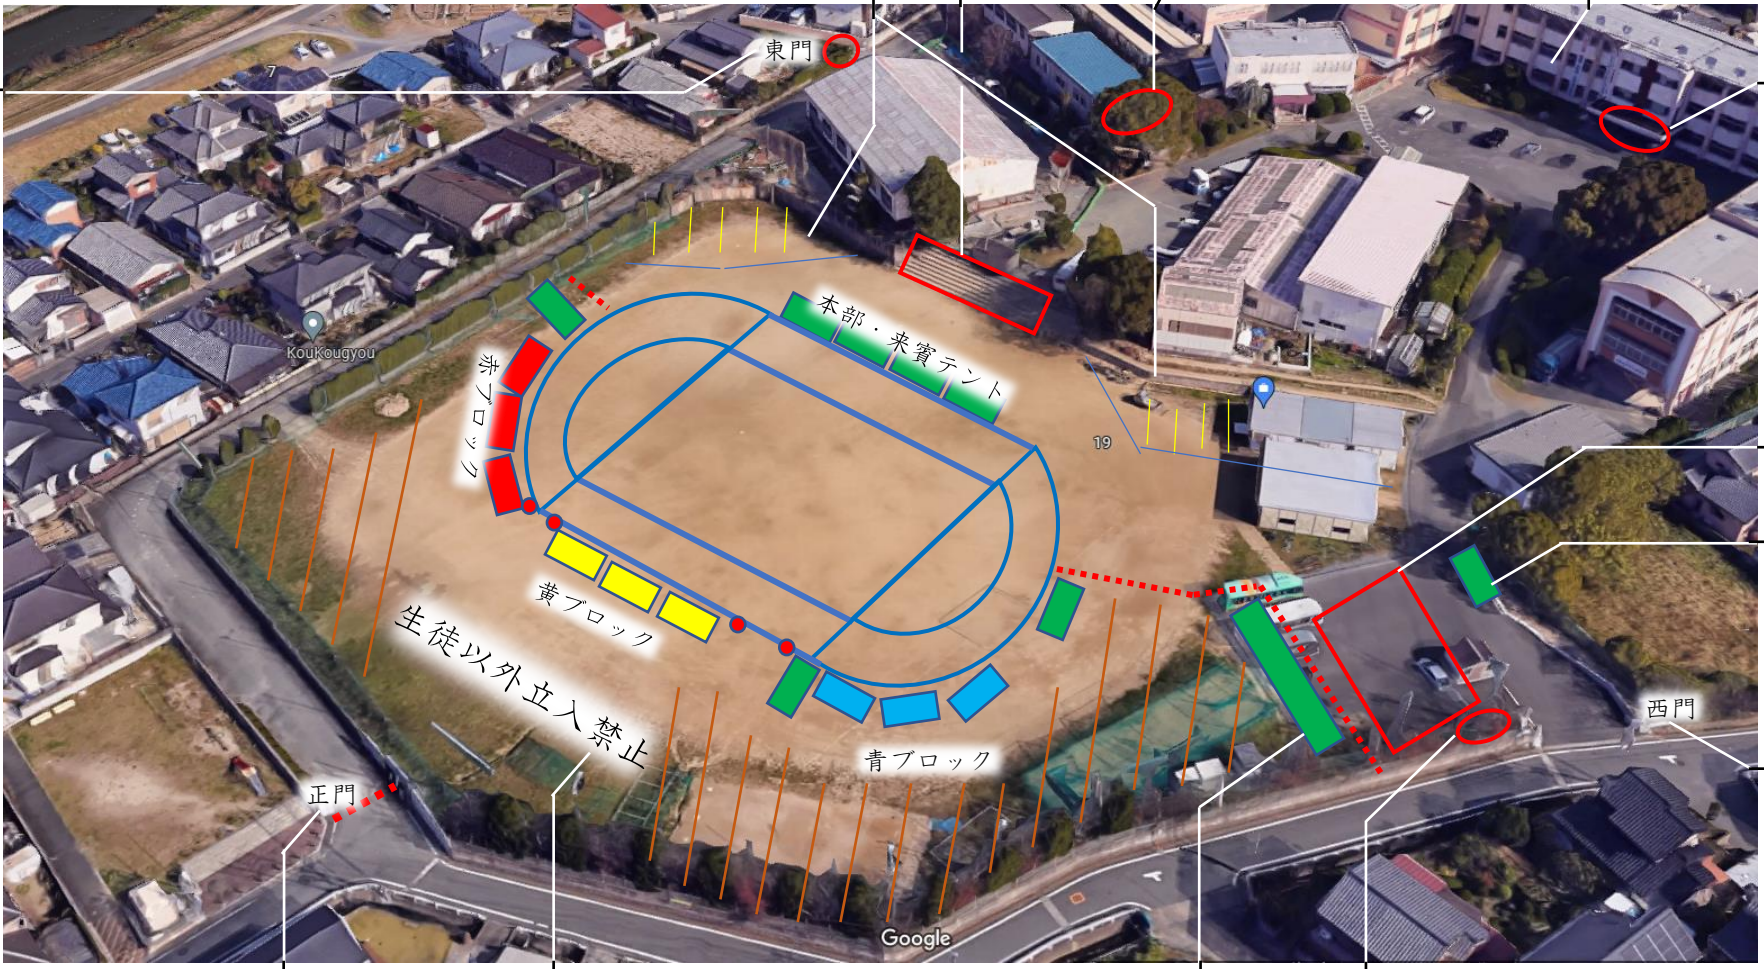

テントや椅子・ブルーシート等設置可能エリア

指定された範囲を超える場合、生徒やその他通行の妨げになります。  
エリアには限りがありますので、周囲への配慮の程宜しくお願いします。

こちらの階段での閲覧はご遠慮ください。

校舎1階  
トイレ

校舎内は立入禁止

東門は生徒  
投稿後施錠  
します。  
通行不可

校舎1階  
トイレ

臨時駐輪場

受付  
パンフレット配布

一般入場口  
※受付に協力をお願いします。

正門は来賓対応のみ  
一般の方は西門より入場

生徒応援席  
このエリアには生徒しか入れません

生徒用簡易トイレ  
保護者の方は使用できません

臨時喫煙所