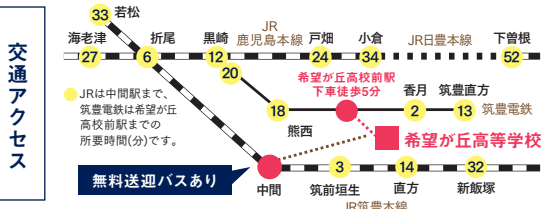

音楽系列

合奏体験&
打楽器メンテナンス講習

吹奏楽部員と共に合奏体験を行います。また、卒業生による打楽器メンテナンス講習を実施。吹奏楽部の説明会も行います。

トータルビューティー系列

フェイシャルエステ体験

トータルビューティー系列の生徒が講師となり、エステティシヤンの体験とフェイシャルエステのモデル体験をします。

自動車科

ガソリン・エンジンの基本構造
(小型エンジンの分解組み立て)

ガソリン・エンジンの基本構造を学びます。
※参加人数によって内容が変更となる場合があります。

当日のスケジュール

9:00~ 受付開始

9:30~ 全体会

10:00~ 講座体験

12:00 終了予定

※当日は上履き、筆記用具をご持参ください! ※参加ご希望の方は、WEB申込フォームよりお申し込みください(詳細は本チラシ表面をご確認ください)。

「新たな希望が花開く」希望が丘のオープンキャンパスへ是非お越しください!

オープンキャンパス当日は、
無料送迎バスを運行しています。

- 中間線(JR中間駅から本校)
JR中間駅を8:40に出発します。
- 宮若線(宮若西中、宮若東中から本校)
宮若西中を8:20、宮若東中を8:30に出発します。

出前授業も
随時
受付中!